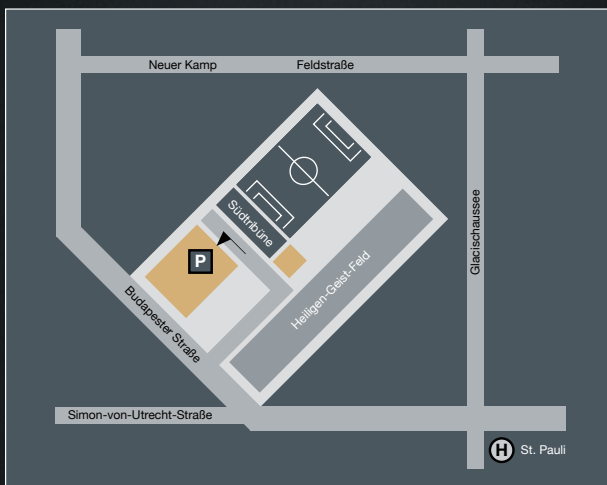

Anfahrtsbeschreibung

Sollten Sie mit dem Auto anreisen, besteht in eingeschränktem Umfang die Möglichkeit, auf dem Gelände des FC St. Pauli vor der Südtribüne des Stadions zu parken. Sie erreichen den Parkplatz über die Budapester Straße.

Mit öffentlichen Verkehrsmitteln erreichen Sie das Gelände des FC St. Pauli wie folgt:

Mit der U-Bahn-Linie 3 bis zur Haltestelle „St. Pauli“, dort dann Ausgang Heiligengeistfeld, oder mit den Buslinien 36 und 112 bis Haltestelle „U St. Pauli“, von dort ca. 5 Minuten Fußweg bis zum Gebäude an der Südtribüne des Stadions des FC St. Pauli.